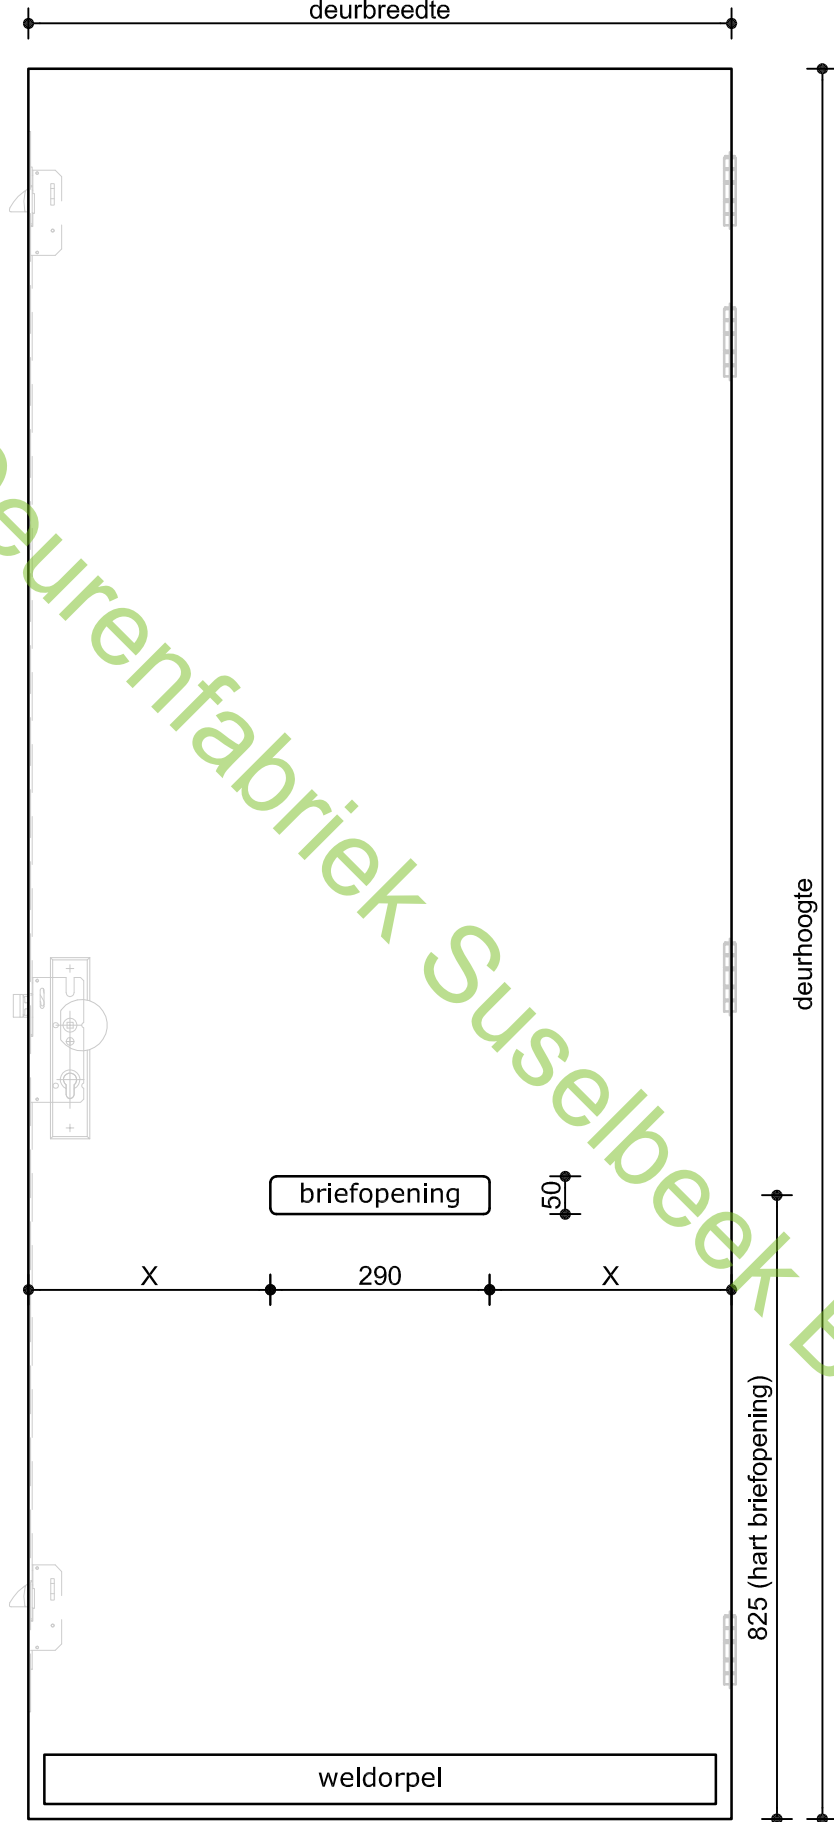

deurbreedte

Deurenfabriek Suselbeek B.V.

Omschrijving:
VOORAANZICHT
SAMENGESTELDE DEUR (60 min. BVT)

Datum: 03-mrt-'21
Tekenaar: RM
Schaal: 1:10

Model:
9600